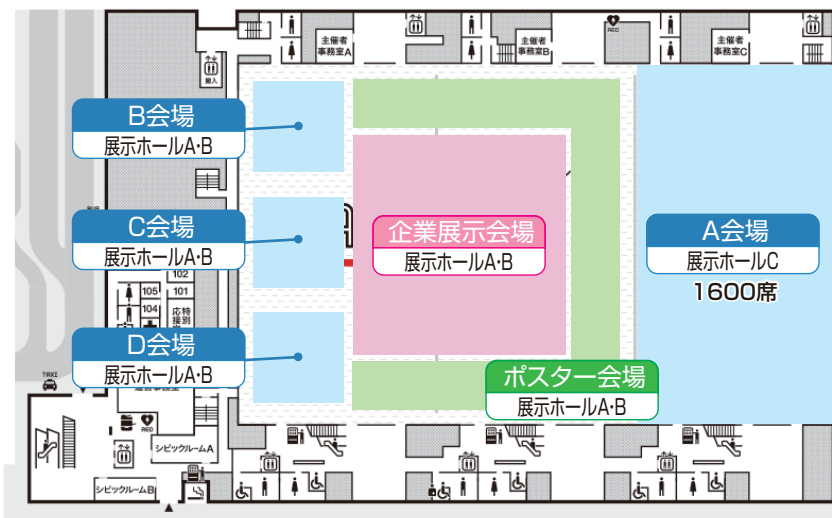

会場配置図 Gメッセ群馬

1F

3F

2F