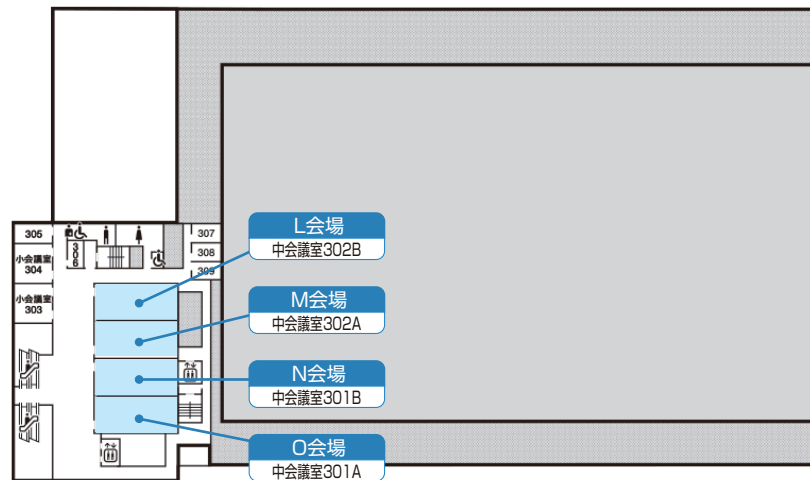

会場配置図 Gメッセ群馬

1F

3F

2F