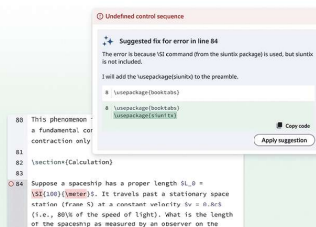

英文校正と LaTeX コード支援をひとつに。

Overleaf 上で使える AI 執筆支援ツール

Writefull を購読することで、英文校正と LaTeX コード支援が一体となった機能「AI Assist」が Overleaf 上で使えるようになります。執筆作業をさらに効率的に！

Writefull 購読形態

グループ / 機関購読

(Overleaf とのバンドル割引あり)

個人購読

(ユサコのプロモーションコードで 10% OFF)

AI Assist で執筆作業を効率化

表や数式の LaTeX コード自動生成

Generate table ✦

Generate

表や数式の LaTeX コードを、指示文や手書きの画像から生成します。手作業によるコーディングの手間を削減。

LaTeX エラー修正

AI がプロジェクト内の LaTeX コードエラーを特定し、修正方法を提案します。スムーズなコンパイルをサポートします。

AI による 学術英文校正

Click to accept or Shift + Click to reject

Accept Reject

文法・スペルチェックはもちろん、文脈に合った語彙や表現の改善提案を行い、英文に磨きをかけます。