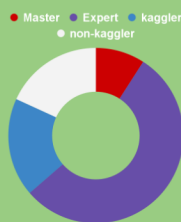

会社概要
COMPANY

Elith

会社概要 -2023/02-

会社名
株式会社Elith

設立
2022年12月

役員
waka(@rw_nue), Beluga(@Beluuuuuuga)

社員
21名（契約社員含む）

事業
AI自社マルチプロダクト開発/AI受託開発

会社概要
COMPANY Elith

豊富なデータ系人材

高いKaggler率

会社概要 -2023/02-

会社概要
COMPANY Elith

AIおみくじ
二拍手音声を運勢に変換

ai-omikuj2023.elith.co.jp

SHUWAI
手話を音声に変換