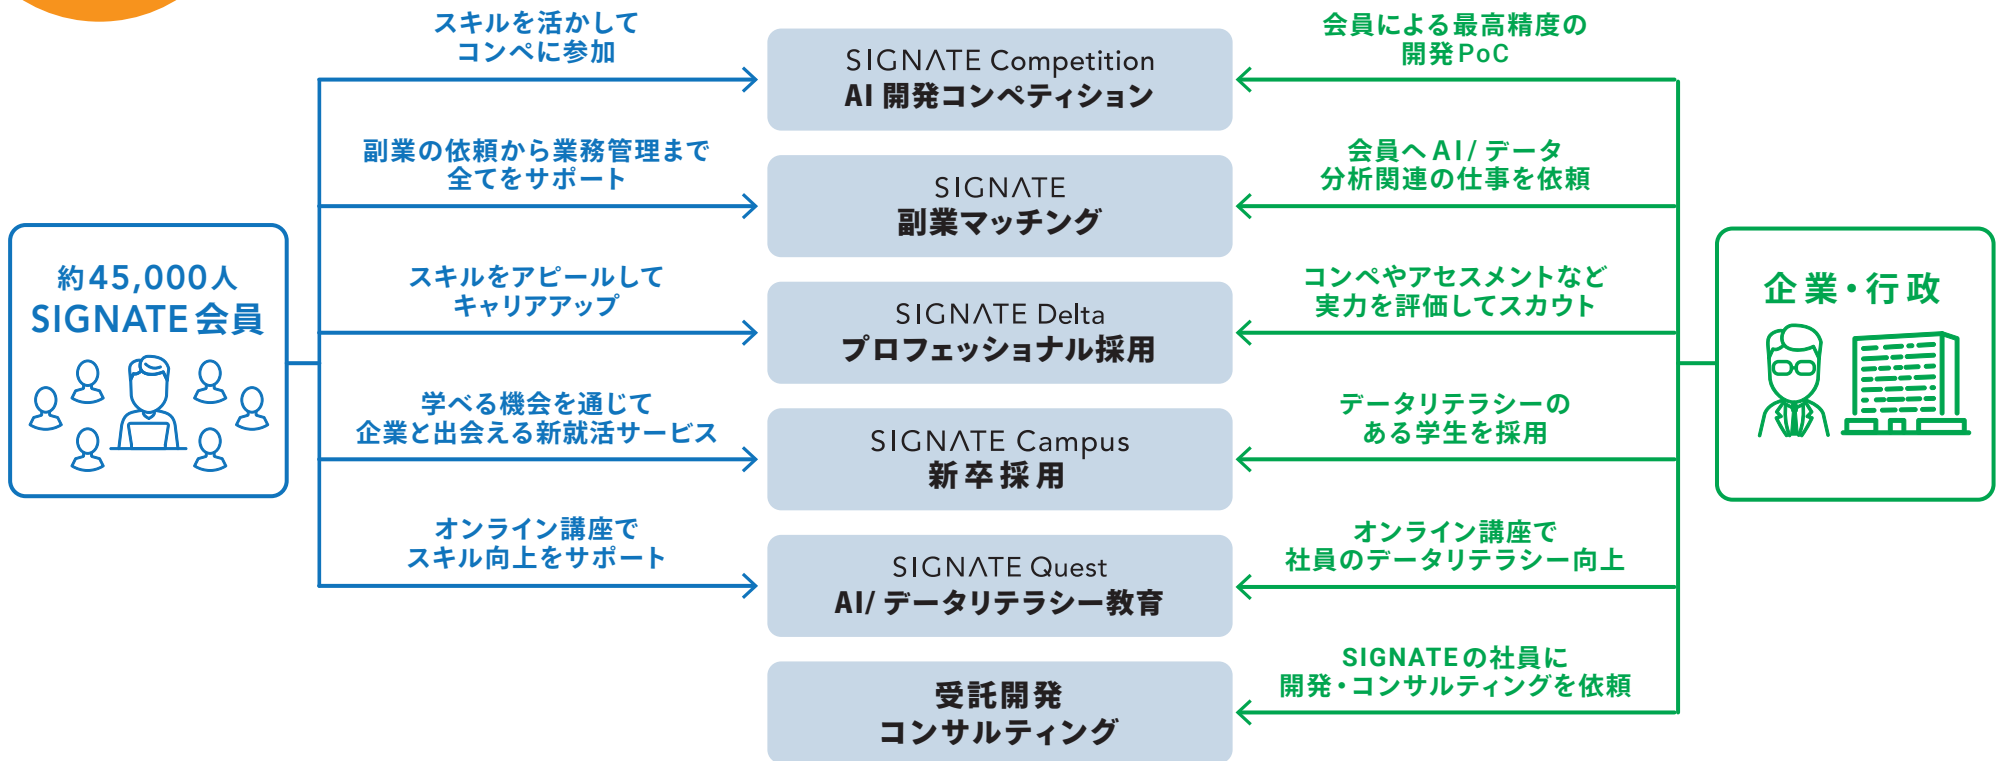

日本最大  
AI/データ分析人材登録数  
**45,000人**

## AI開発コンペの実施、AI/データリテラシー研修、人材採用まで DX/AI関連全てをサポート

SIGNATEのデータサイエンティストが、  
オンライン会議室で待機中！  
皆さまからのご質問を受け付けています！

対応時間

6月08日(火) 13:00-19:30  
6月09日(水) 09:00-19:30  
6月10日(木) 09:00-17:00  
6月11日(金) 09:00-15:00